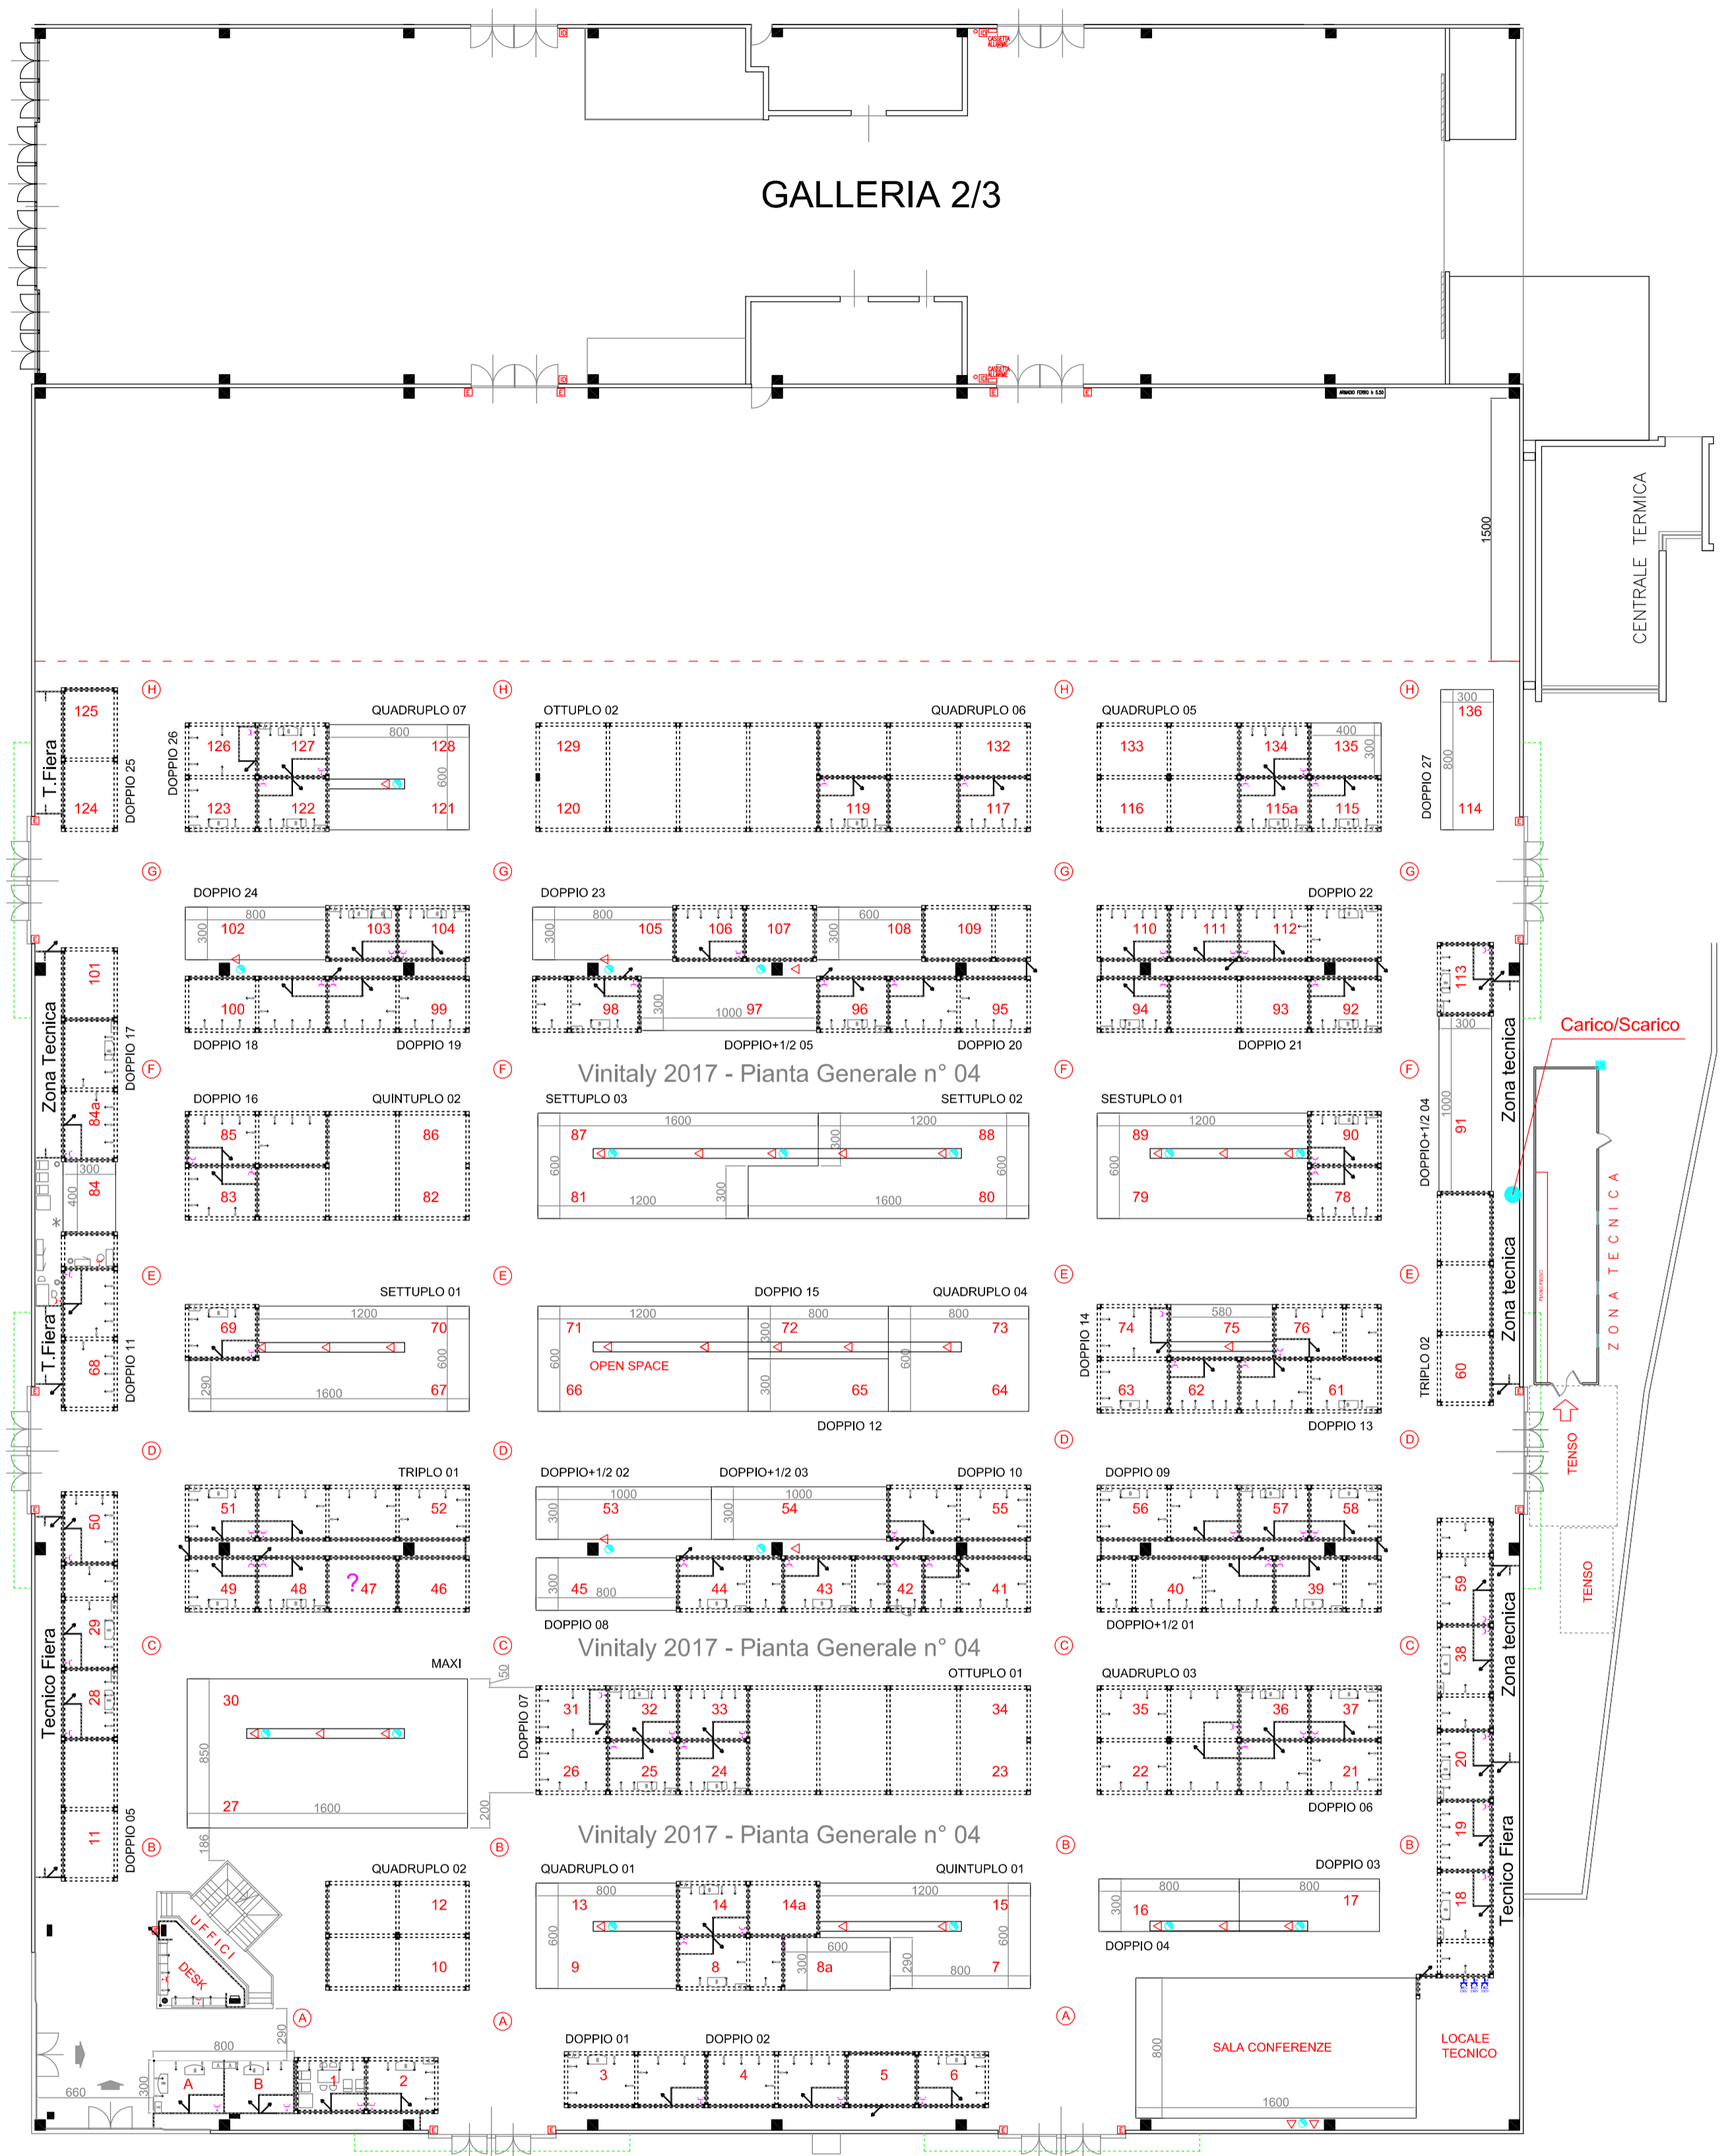

DAL / AL PAD. 4

Vinitaly 2017 - Pad. 2 Maglia Espositiva Reg.Sicilia

Tabella di ripartizione Aree

44	SINGOLI	QUADRUPLI	4
		QUINTUPLI	1
12	SING.+1/2	OTTUPLI	2
19	DOPPI	MAXI	1
1	DOPPO+1/2		
2	TRIPLI	OPEN SPACE	1
1	MINI		
2	SPECIALE ENTRATA	? STAND IN SOSPELO	